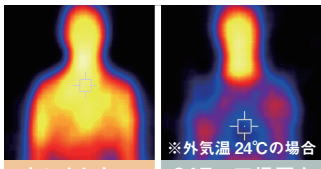

3. 真夏の暑さ対策に!