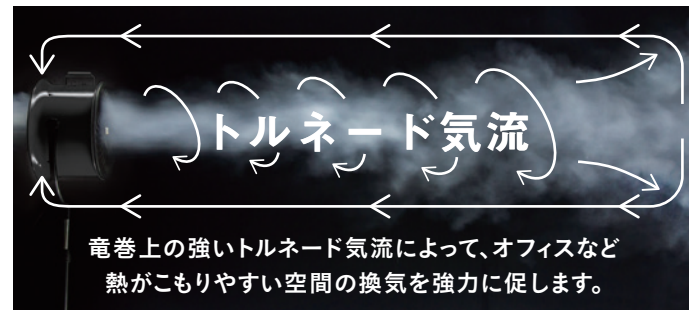

3. 真夏の暑さ対策に!

※1分間風をあてたときの表面温度の変化
広範囲に風を送るので身体全体を冷ましていきます。

扇風機はこんな場所におすすめ!

サーキュレーター

1. CATのサーキュレーターは遠くまで届く

2. 壊れにくいモーター

空気中の埃、異物が入りにくい密封構造により、故障・電気火災のリスクが軽減し、耐久性に優れています。

3. 強力な送風で一気に循環