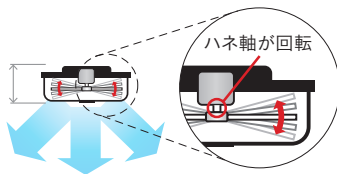

効率的な送風で熱を逃がして

スタイリッシュで
大風量

屋内・屋外の 熱中症対策!

大型扇風機

1. CATの扇風機は従来品とくらべ約3倍の風量

※メーカー比

2. 安全設計! ハネ軸振り

ハネ軸が回転して、広範囲に風を送ることができます。
首が回らないので、安全に風を送ることができます。